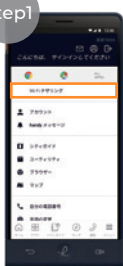

Step2

チェックアウト日を選
択する
Select check-out date.
操作を続けると本画面が自
動的に表示されます。チェ
ックアウト日を選択して「OK」
をクリックします。
This screen will be
automatically shown
if you continue to operate.

データ消去 Erase data

ご自身でデータを
消去する方法
How to erase data
by yourself.
チェックアウト日に、ご利用データは
自動的に消去されますが、ご自身で消
去する場合は「メニュー」→「データ消
去」から操作できます。
To erase data by yourself,
tap "Erase Data" from the
Menu button.

Wi-Fi テザリングの利用方法 Wi-Fi tethering

Step1

「メニュー」から
「Wi-Fiテザリング」
をクリックします。
Click "Wi-Fi
Hotspot"
from "Menu".

Step2

30分間無料の
プランと、24時間
300円のプランを
選択いただけます。
You can choose
between free plan
for 30 minutes
usage or 300 yen
plan for 24 hours
usage.